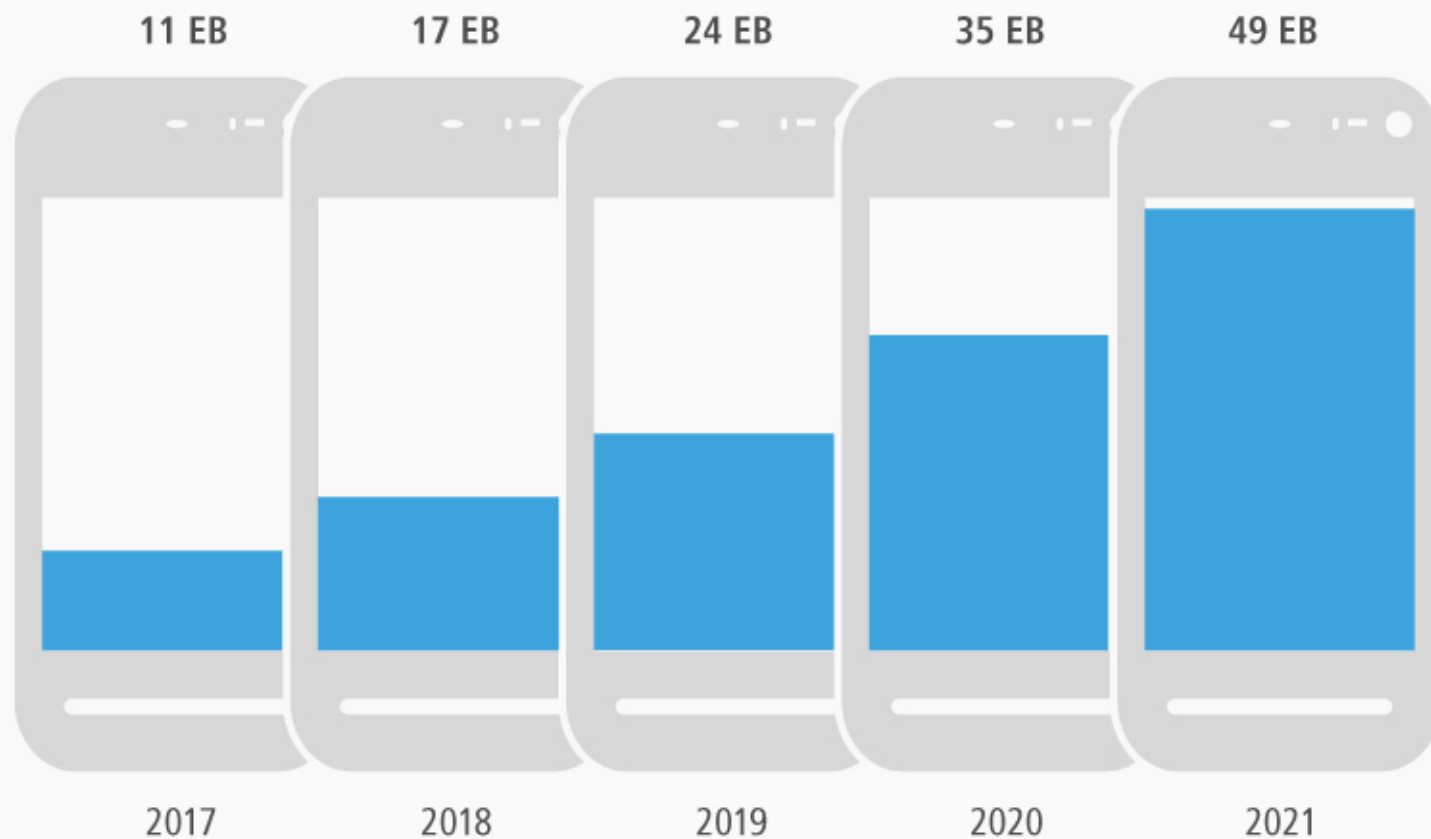

# El tráfico de datos móviles va en aumento

Estimación del tráfico de datos mundial en dispositivos móviles (en exabytes al mes)

\* 1 exabyte = 1 millón de terabytes = 1000 millones de gigabytes

Fuente: Snap